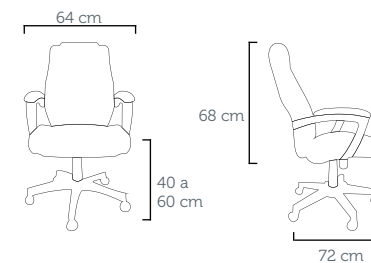

**APOLO
DIRETOR
SINCRONIZADA**

Poltrona Diretor 55.001
Revestimento: FA 160 Facto Champagne
Furação/Perforación: 12,5x12,5 / 16x20

Silla Director 55.001
Tapizado: FA 160 Facto Champagne