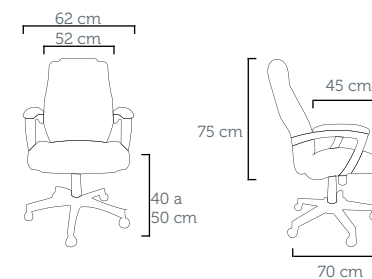

NAVI PRESIDENTE

Poltrona Presidente 52.000
Revestimento: CE 14 Vermelho
Furação Perforación: 16x20

Silla Gerencial 52.000
Tapizado: CE 14 Rojo