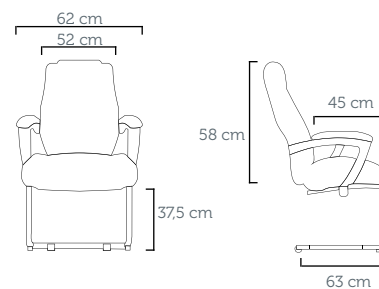

MASTER INTERLOCUTOR

Poltrona Interlocutor 41.202
Revestimento: CE 04 Preto
Braço em Alumínio Tomi
Furação Perforación: 16x20

Silla Fija 41.202
Tapizado: CE 04 Negro
Braço en Aluminio Tomi