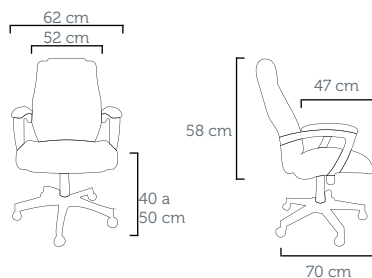

ODIN DIRETOR

Poltrona Diretor 53.001
Revestimento: CE 04 Preto
Furação Perforación: 16x20

Silla Director 53.001
Tapizado: CE 04 Negro