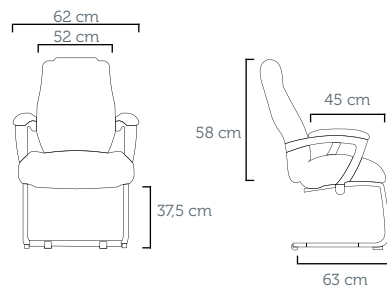

**SOFT
LONGARINA**

Longarina 42.009
Revestimento: CE 04 Preto
95x170x60
Furação Perforación: 16x20

Soft Tandem 42.009
Tapizado: CE 04 Negro