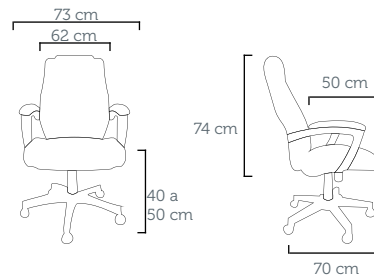

LUMI
PRESIDENTE
SINCRONIZADA

Poltrona Presidente 34.300
Revestimento: CE 06 Marrom
Furação/Perforación sincronizada: 16x20

Silla Gerencial 34.300
Tapizado: CE 06 Marrón
Basculante Syncro

LUMI
PRESIDENTE
EXCÊNTRICA

Poltrona Presidente 34.000
Revestimento: CE 04 Preto
Furação/Perforación: 16x20/20x20

Silla Gerencial 34.000
Tapizado: CE 04 Negro
Basculante Excêntrica

MODELOS
EXTRA
+11
cm
LARGURA

LUMI
PRESIDENTE
EXTRA

Poltrona Presidente 34.100 E
Revestimento: CE 09 Marfim
Furação/Perforación: 16x20 / 20x20

Silla Gerencial 34.100 E
Tapizado: CE 09 Marfil

LUMI
INTERLOCUTOR
EXTRA

Poltrona Interlocutor 34.102 E
Quatro Pés
Revestimento: CE 04 Preto
Furação/Perforación: 16x20 / 20x20

Silla Fija 34.102 E
Tapizado: CE 04 Negro