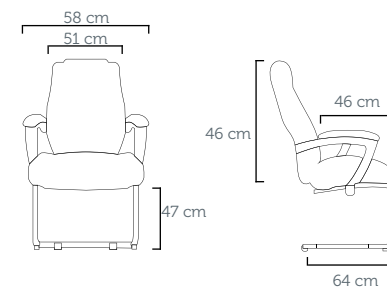

LÓTUS

Poltrona Interlocutor 30.502
Revestimento: FA 151 Facto Rato

Silla Fija 30.502
Tapizado: FA 151 Gris Arena

LÓTUS LONGARINA

Longarina 30.509.3
Revestimento:
FA 151 Facto Rato
88x174x58

Lotus 2 Lugares 30509.2
88x116x58

Lotus Tanden 30.509.3
Tapizado: FA 151 Gris Arena