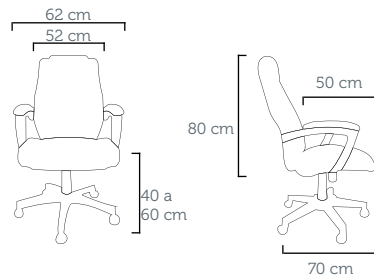

Lumi Diretor 34.001

Lumi Interlocutor 34.002

LUMI
PRESIDENTE
SINCRONIZADA

Poltrona Presidente 34.300
Revestimento: CE 06 Marrom
Furação/Perforación sincronizada: 16x20

Silla Gerencial 34.300
Tapizado: CE 06 Marrón
Basculante Syncro

LUMI
PRESIDENTE
EXCÊNTRICA

Poltrona Presidente 34.000
Revestimento: CE 04 Preto
Furação/Perforación: 16x20/20x20

Silla Gerencial 34.000
Tapizado: CE 04 Negro
Basculante Excêntrica

MODELOS
EXTRA
+11
cm
LARGURA