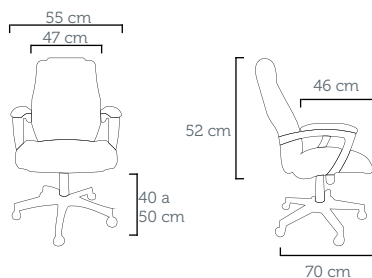

FLY EXECUTIVA COM BACK SYSTEM

Poltrona Executiva 70.005
Revestimento: CE 04 Preto
Furação Perforación: 12,5x12,5 / 16x20

Silla Ejecutiva 70.005
Tapizado: CE 04 Negro