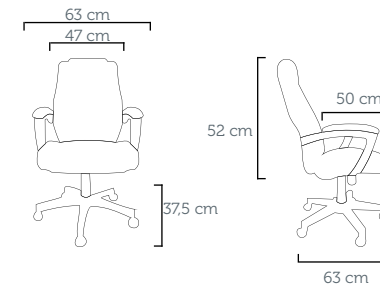

ÁTRIA PRESIDENTE

Poltrona Presidente 40.000
Revestimento: FA 168 Azul Marinho
Braço Corsa
Furação Perforación: 12,5x12,5 / 16x20

Silla Gerenciale 40.000
Tapizado: FA 168 Azul Marino