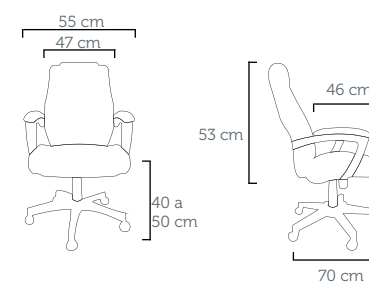

ÁTRIA EXECUTIVA COM BACK SYSTEM

Poltrona Executiva 40.005
Revestimento: FA 155 Facto Preto
Furação Perforación: 12,5x12,5 / 16x20

Silla Ejecutivo 40.005
Tapizado: FA 155 Facto Negro