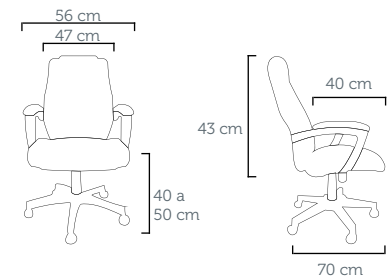

CRONOS DIRETOR

Poltrona Diretor 56.001
Revestimento: CE 04 Preto
Costura Horizontal Contínua
Furação / Perforación: 16x20

Silla Director 56.001
Tapizado: CE 04 Negro
Costura Horizontal