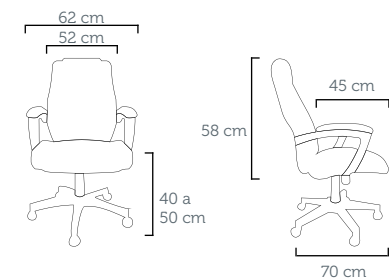

**SOFT
INTERLOCUTOR**

Poltrona Interlocutor 42.002
Revestimento: CE 04 Preto
Furação Perforación: 16x20

Silla Fija 42.002
Tapizado: CE 04 Negro