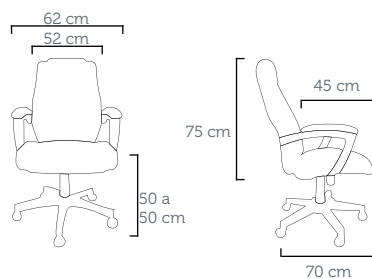

NAVI PRESIDENTE

Poltrona Presidente 52.600
Revestimento: FA 164 Facto Marrom
Braço Mito
Furação Perforación: 16x20

Silla Gerencial 52.600
Tapizado: FA 164 Facto Marrón