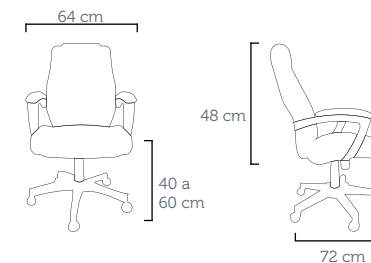

* Assentos com opção em duas cores ou cor única. Opções de cores nos padrões de revestimento: revestimento sintético (CE) ou facto (FA).
* Asientos con opción en dos colores o um solo cor. Opciones de colores en los padrones de revestimento: revestimento sintético (CE) o facto (FA).