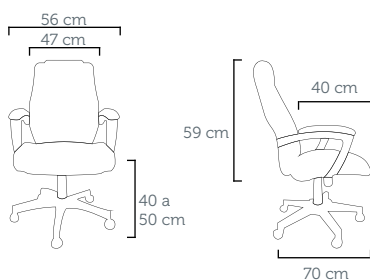

CRONOS INTERLOCUTOR

Poltrona Interlocutor 56.502
Revestimento: FA 153 Facto Roxo
Costura Transversal Bipartida
Furação Perforación: 16x20

Silla Fija 56.502
Tapizado: FA 153 Facto Púrpura
Costura Transversal Bipartida