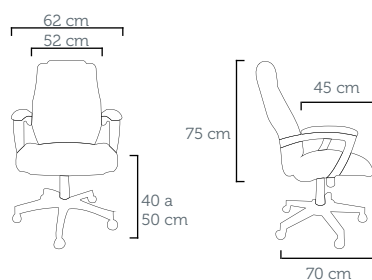

Master Presidente 41.200

MASTER PRESIDENTE

Poltrona Presidente 41.200
Revestimento: CE 10 Caramelo
Braço em Alumínio Tomi
Furação Perforación: 16x20

Silla Gerenciale 41.200
Tapizado: CE 10 Caramelo
Braço en Aluminio Tomi