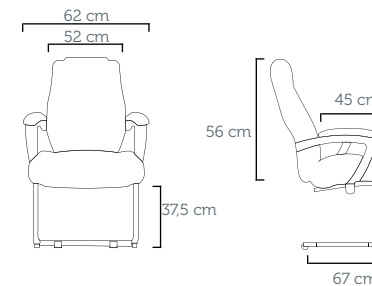

NAVI INTERLOCUTOR

Poltrona Interlocutor 52.002
Revestimento: CE 14 Vermelho
Furação/Perforación: 16x20

Silla Fija 52.002
Tapizado: CE 14 Rojo