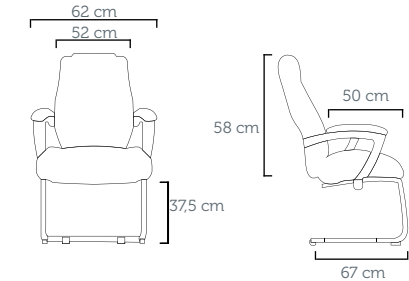

MIDHAS
INTERLOCUTOR

Poltrona Interlocutor 58.002
Revestimento: CE 04 Preto
Furação/Perforación: 16x20/20x20

Silla Fija 58.002
Tapizado: CE 04 Negro