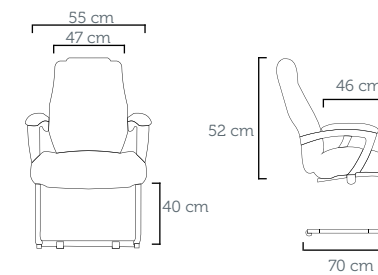

FLY INTERLOCUTOR

Poltrona Interlocutor 70.002
Revestimento: FA 151 Facto Rato
Furação Perforación: 12,5x12,5 / 16x20

Silla Fija 70.002
Tapizado: FA 151 Gris Arena