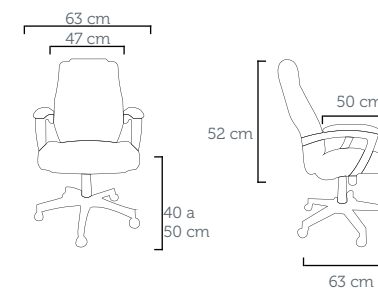

FLY DIRETOR

Poltrona Diretor 70.031
Revestimento: CE 04 Preto
Furação Perforación: 12,5x12,5 / 16x20

Silla Director 70.031
Tapizado: CE 04 Negro