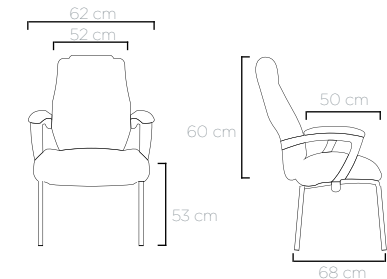

Silla Director 49.201
Tapizado: CE 04 Negro

MODELOS
EXTRA
+11 cm
LARGURA

ULTRA
INTERLOCUTOR
EXTRA

Poltrona Interlocutor 49.102
Revestimento: CE 04 Preto
Furação Perforación: 16x20/20x20

Silla Fija 49.102
Tapizado: CE 04 Negro