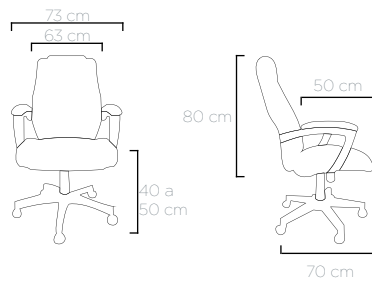

Silla Gerencial 49.300
Tapizado: CE 09 Marfil
Basculante Syncro

MODELOS
EXTRA
+11 cm
LARGURA

ULTRA
PRESIDENTE
EXTRA

Poltrona Presidente 49.100
Revestimento: CE 06 Marrom
Furação Perforación: 16x20/20x20

Silla Gerencial 49.100
Tapizado: CE 06 Marrón