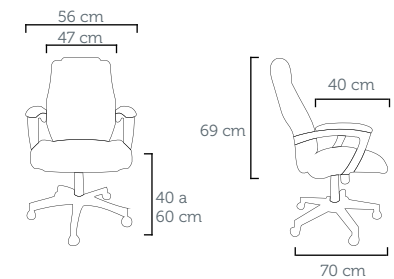

IMPERIAL PRESIDENTE **SINCRONIZADA**

Poltrona Presidente 61.300
Revestimento: CE 04 Preto
Furação Perforación: 16x20

Silla Gerencial 61.300
Tapizado: CE 04 Negro