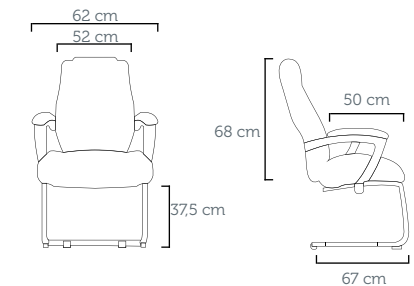

NEO
INTERLOCUTOR

Poltrona Interlocutor 44.002
Revestimento: CE 04 Preto
Furação Perforación: 16x20/20x20

Silla Fija 44.002
Tapizado: CE 04 Negro