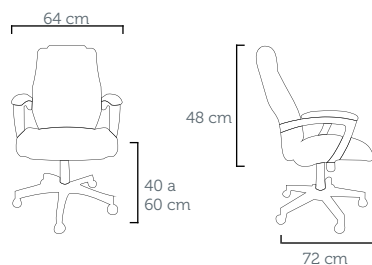

**APOLO TELA
DIRETOR
SINCRONIZADA**

Poltrona Diretor 55.601
Tela Branca
Revestimento: CE 07 Branco
Furação/Perforación: 12,5x12,5 / 16x20

Silla Director 55.601
Tela Blanca
Tapizado: CE 07 Blanco