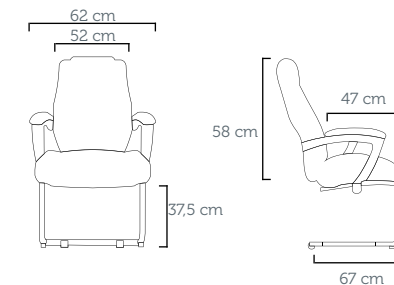

ODIN INTERLOCUTOR

Poltrona Interlocutor 53.002
Revestimento: CE 04 Preto
Furação Perforación: 16x20

Silla Fija 53.002
Tapizado: CE 04 Negro