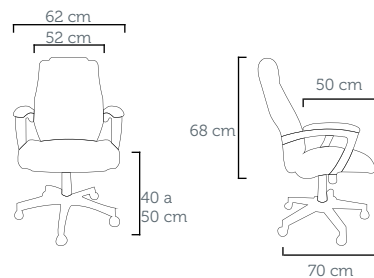

NEO
DIRETOR

Poltrona Diretor 44.001
Revestimento: CE 04 Preto
Furação Perforación: 16x20/20x20

Silla Director 44.001
Tapizado: CE 04 Negro