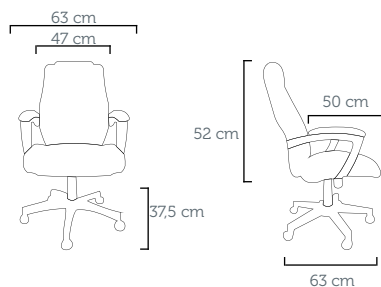

ÁTRIA DIRETOR

Poltrona Diretor 40.001
Revestimento: CE 16 Bordô
Furação Perforación: 12,5x12,5 / 16x20

Silla Director 40.001
Tapizado: CE 16 Borgoña