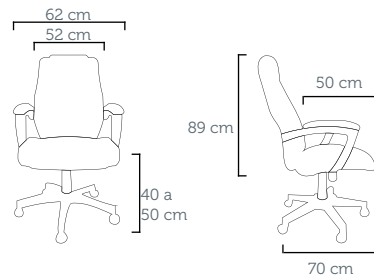

NEO
PRESIDENTE
EXCÊNTRICA

Poltrona Presidente 44.000
Revestimento: CE 04 Preto
Furação Perforación: 16x20/20x20

Silla Gerencial 44.000
Tapizado: CE 04 Negro