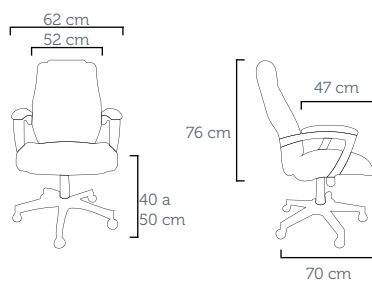

Silla Fija 44.002
Tapizado: CE 04 Negro

odin

Odin Interlocutor 53.002

Odin Presidente 53.000

ODIN PRESIDENTE

Poltrona Presidente 53.600
 Revestimento: CE 06 Marrom
 Braço Mito
 Furação Perforación: 16x20

Silla Gerencial 53.600
 Tapizado: CE 06 Marrón