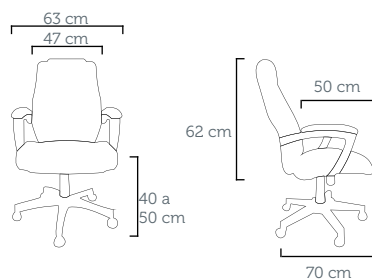

FLY PRESIDENTE

Poltrona Presidente 70.030
Revestimento: FA 151 Facto Rato
Furação Perforación: 12,5x12,5 / 16x20

Silla Gerencial 70.030
Tapizado: FA 151 Gris Arena