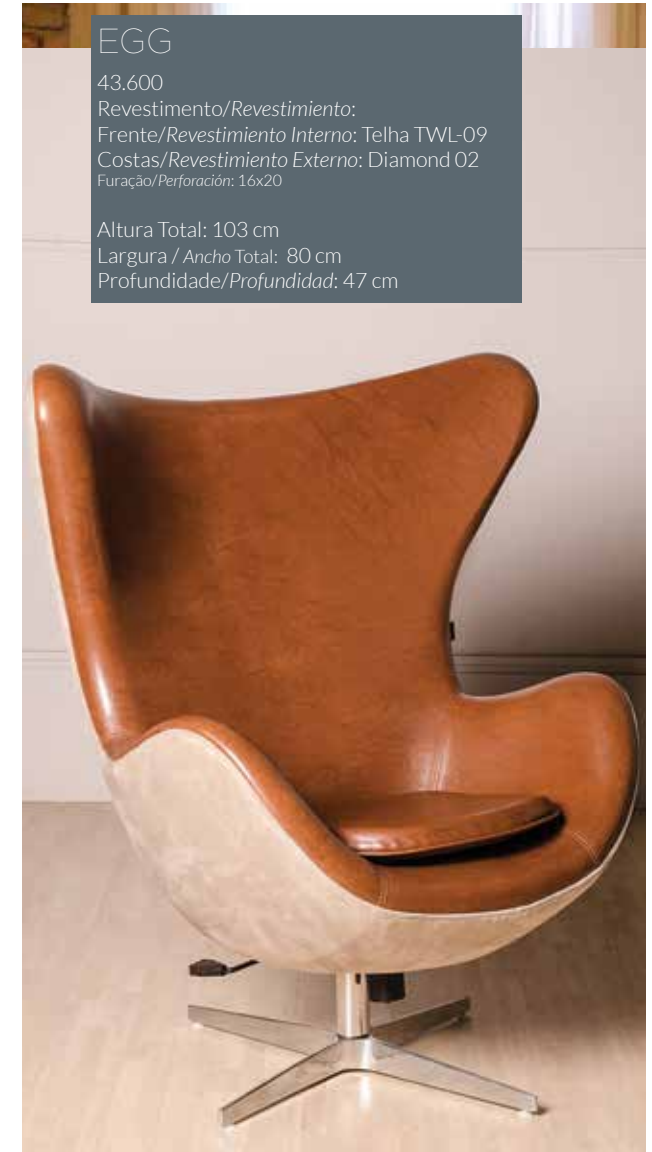

EGG

43.600
Revestimento/Revestimiento:
Frente/Revestimiento Interno: Telha TWL-09
Costas/Revestimiento Externo: Diamond 02
Furação/Perforación: 16x20

Altura Total: 103 cm
Largura / Ancho Total: 80 cm
Profundidade/Profundidad: 47 cm