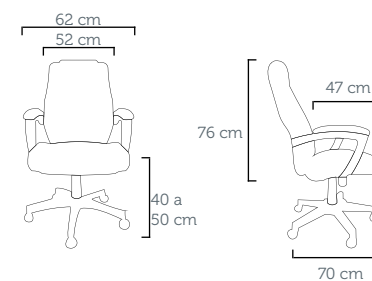

ODIN PRESIDENTE

Poltrona Presidente 53.000
Revestimento: CE 04 Preto
Furação Perforación: 16x20

Silla Gerencial 53.000
Tapizado: CE 04 Negro