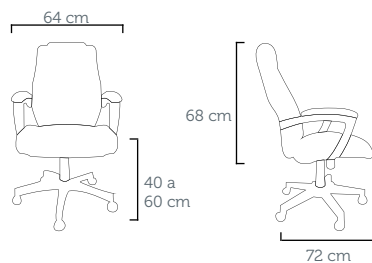

**APOLO TELA
PRESIDENTE
SINCRONIZADA**

Poltrona Presidente 55.600
Tela: Preta | Assento: CE 04 Preto
Laterais: CE 14 Vermelho
Furação/Perforación: 12,5x12,5 / 16x20

Silla Gerencial 55.600
Tela: Negra
Asiento: CE 04 Negro | Lado: CE 14 Rojo