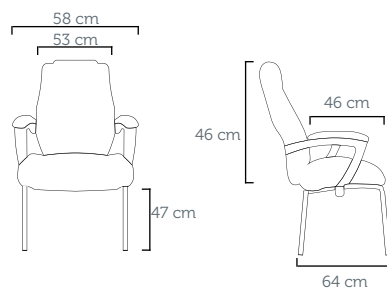

LÓTUS 4 PÉS

Poltrona Interlocutor 30.504
Revestimento: CE 04 Preto

Silla Fija 30.504
Tapizado: CE 04 Negro