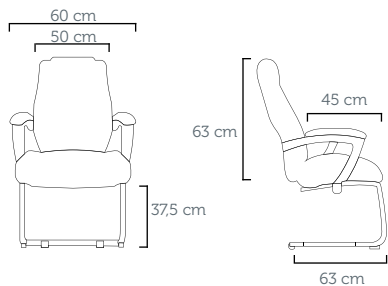

JOBBY INTERLOCUTOR

Poltrona Interlocutor 46.002
Revestimento: CE 04 Preto
Furação Perforación: 16x20

Silla Fija 46.002
Tapizado: CE 04 Negro