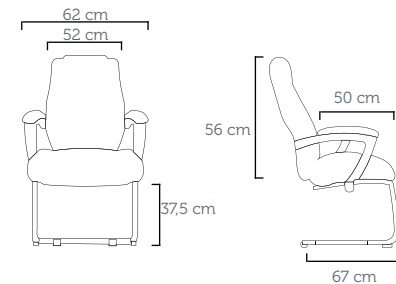

LUMI
INTERLOCUTOR
EXTRA

Poltrona Interlocutor 34.102 E
Quatro Pés
Revestimento: CE 04 Preto
Furação/Perforación: 16x20 / 20x20

Silla Fija 34.102 E
Tapizado: CE 04 Negro