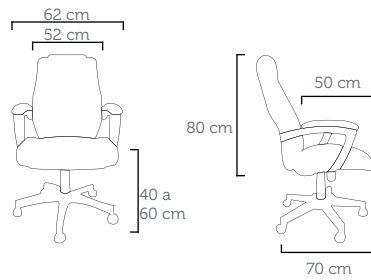

midhas

Midhas Presidente 58.000

Midhas Diretor 58.001

MIDHAS
PRESIDENTE
SINCRONIZADA

Poltrona Presidente 58.300
Revestimento: CE 06 Marrom
Furação/Perforación sincronizada: 16x20

Silla Gerencial 58.300
Tapizado: CE 06 Marrón
Basculante Syncro