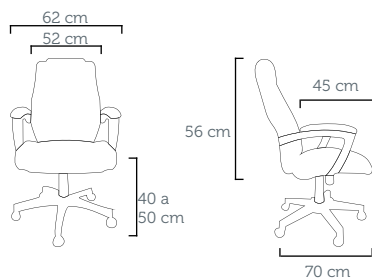

NAVI DIRETOR

Poltrona Diretor 52.001
Revestimento: CE 14 Vermelho
Furação Perforación: 16x20

Silla Director 52.001
Tapizado: CE 14 Rojo