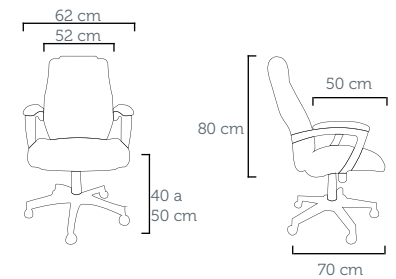

Lumi Diretor 34.001

Lumi Interlocutor 34.002

LUMI
PRESIDENTE
SINCRONIZADA

Poltrona Presidente 34.300
Revestimento: CE 06 Marrom
Furação/Perforación sincronizada: 16x20

Silla Gerencial 34.300
Tapizado: CE 06 Marrón
Basculante Syncro

LUMI
PRESIDENTE
EXCÊNTRICA

Poltrona Presidente 34.000
Revestimento: CE 04 Preto
Furação/Perforación: 16x20/20x20

Silla Gerencial 34.000
Tapizado: CE 04 Negro
Basculante Excêntrica

MODELOS
EXTRA
+11
cm
LARGURA