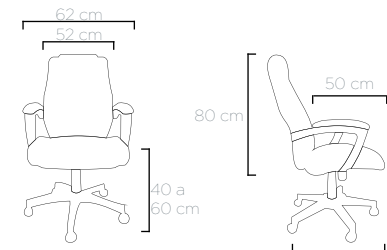

Silla Gerencial 49.300
Tapizado: CE 09 Marfil
Basculante Syncro

MODELOS
EXTRA
+11 cm
LARGURA

ULTRA
PRESIDENTE
EXTRA

Poltrona Presidente 49.100
Revestimento: CE 06 Marrom
Furação Perforación: 16x20/20x20

Silla Gerencial 49.100
Tapizado: CE 06 Marrón