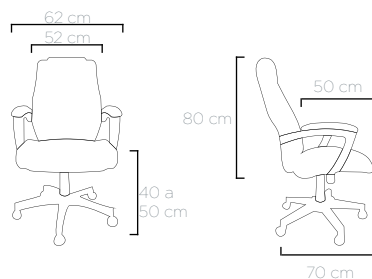

MODELOS
EXTRA
+11 cm
LARGURA

ULTRA
INTERLOCUTOR
EXTRA

Poltrona Interlocutor 49.102
Revestimento: CE 04 Preto
Furação Perforación: 16x20/20x20

Silla Fija 49.102
Tapizado: CE 04 Negro