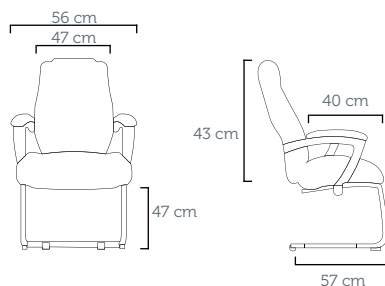

OPÇÕES DE PERSONALIZAÇÃO LINHA CRONOS

COSTURA HORIZONTAL CONTÍNUA

Super Presidente | Super Gerencial...56.1000
Presidente | Gerencial...56.000
Diretor | Director...56.001
Interlocutor | Fija...56.002

COSTURA HORIZONTAL BIPARTIDA

Super Presidente | Super Gerencial...56.1100
Presidente | Gerencial...56.100
Diretor | Director...56.101
Interlocutor | Fija...56.102

COSTURA QUADRICULADA CONTÍNUA

Super Presidente | Super Gerencial...56.1200
Presidente | Gerencial...56.200
Diretor | Director...56.201
Interlocutor | Fija...56.202

COSTURA QUADRICULADA BIPARTIDA

Super Presidente | Super Gerencial...56.1300
Presidente | Gerencial...56.300
Diretor | Director...56.301
Interlocutor | Fija...56.302

COSTURA TRANSVERSAL CONTÍNUA

Super Presidente | Super Gerencial...56.1400
Presidente | Gerencial...56.400
Diretor | Director...56.401
Interlocutor | Fija...56.402

COSTURA TRANSVERSAL BIPARTIDA

Super Presidente | Super Gerencial...56.1500
Presidente | Gerencial...56.500
Diretor | Director...56.501
Interlocutor | Fija...56.502

TELA PRETA OU BRANCA TELA MESH NEGRO O BLANCO

Super Presidente | Super Gerencial...56.1600
Presidente | Gerencial...56.600
Diretor | Director...56.601
Interlocutor | Fija...56.602