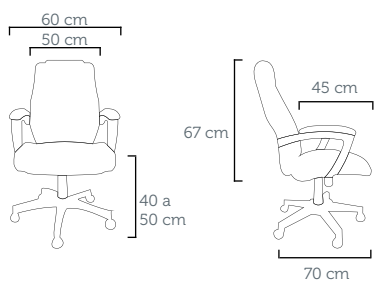

Silla Fija 70.002
Tapizado: FA 151 Gris Arena

jobby

JOBBY PRESIDENTE

Poltrona Presidente 46.000
Revestimento: CE 04 Preto
Furação Perforación: 16x20

Silla Gerencial 46.000
Tapizado: CE 04 Negro

hera

HERA

Poltrona Interlocutor 30.602
Revestimento: CE 09 Marfim
Furação Perforación: 16x20