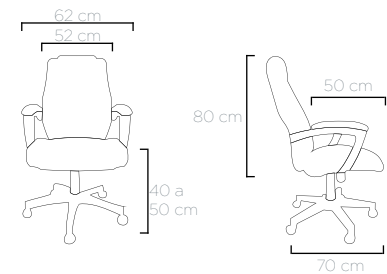

ULTRA
DIRETOR

Poltrona Diretor 49.201
Braço Tomi
Revestimento: CE 04 Preto
Furação Perforación: 16x20/20x20

Silla Director 49.201
Tapizado: CE 04 Negro