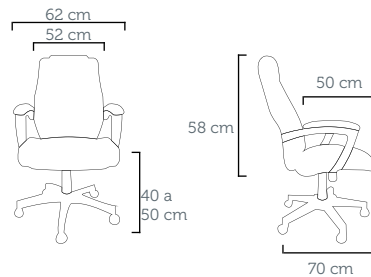

MIDHAS
DIRETOR

Poltrona Diretor 58.001
Revestimento: CE 04 Preto
Furação/Perforación: 16x20/20x20

Silla Director 58.001
Tapizado: CE 04 Negro