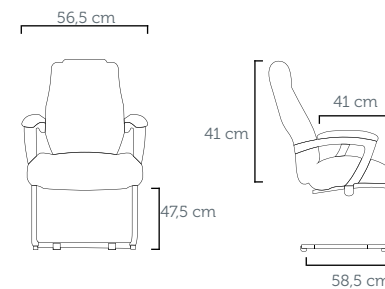

HERA

Poltrona Interlocutor 30.602
Revestimento: CE 09 Marfim
Furação Perforación: 16x20

Silla Fija 30.602
Tapizado: CE 09 Marfil