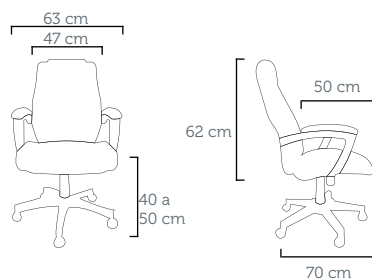

ÁTRIA PRESIDENTE

Poltrona Presidente 40.000
Revestimento: CE 16 Bordô
Furação Perforación: 12,5x12,5 / 16x20

Silla Gerenciale 40.000
Tapizado: CE 16 Borgoña