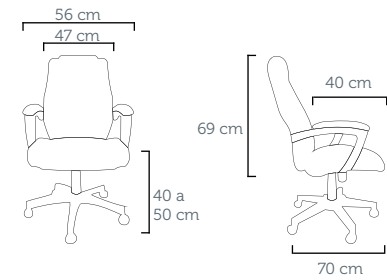

MODELOS
SUPER
+10 cm
ALTURA

CRONOS PRESIDENTE SUPER

Poltrona Presidente 56.1000
Revestimento: CE 10 Caramelo
Costura Horizontal Contínua
Furação / Perforación: 16x20

Silla Gerencial 56.1000
Tapizado: CE 10 Caramelo
Costura Horizontal

CRONOS DIRETOR

Poltrona Diretor 56.001
Revestimento: CE 04 Preto
Costura Horizontal Contínua
Furação / Perforación: 16x20

Silla Director 56.001
Tapizado: CE 04 Negro
Costura Horizontal