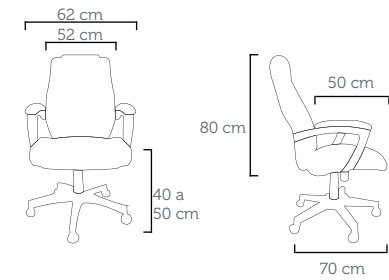

MIDHAS
PRESIDENTE

Poltrona Presidente 58.000
Revestimento: FA 159 Facto Vermelho
Furação/Perforación: 16x20/20x20

Silla Gerencial 58.000
Tapizado: FA 159 Facto Rojo