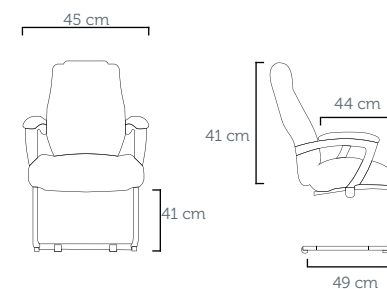

Lotus 2 Lugares 30509.2
88x116x58

Lotus Tanden 30.509.3
Tapizado: FA 151 Gris Arena

PRATICE

Poltrona Empilhável 32.000
Revestimento: CE 04 Preto

Silla Fija 32.000
Tapizado: CE 04 Negro

operativas

GOMADA

Furação/ Perforación:
12,5x12,5 / 16x20