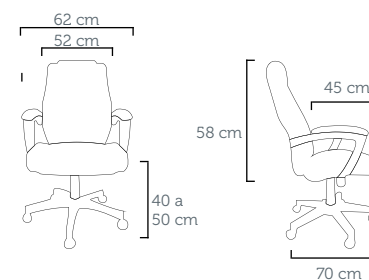

MASTER DIRETOR

Poltrona Diretor 41.201
Revestimento: CE 04 Preto
Braço em Alumínio Tomi
Furação Perforación: 16x20

Silla Director 41.201
Tapizado: CE 04 Negro
Braço en Aluminio Tomi