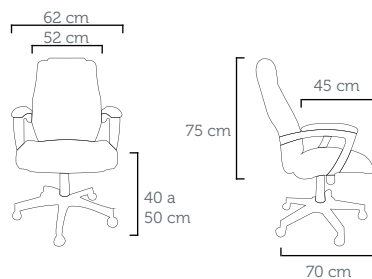

Silla Fija 52.002
Tapizado: CE 14 Rojo

soft

Samy 35.290

Soft Presidente 42.000

**SOFT
PRESIDENTE**

Poltrona Presidente 42.000
Revestimento: CE 04 Preto
Furação Perforación: 16x20

Silla Gerencial 42.000
Tapizado: CE 04 Negro